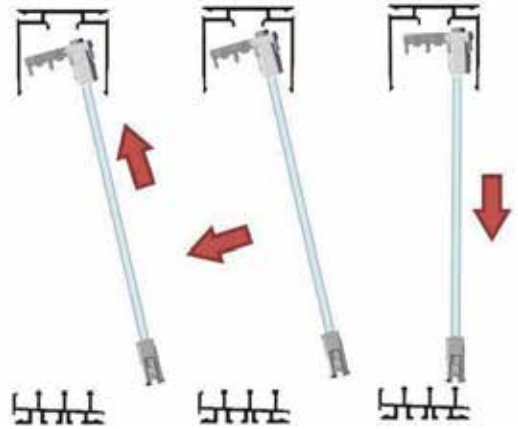

Manual de Montaje

MURANO

Cerramiento de Cristal

SUN
STOP

Antes de Empezar

La instalación necesita ser realizada por al menos dos personas.

NO QUITAR LAS PROTECCIONES HASTA FINALIZAR LA FIJACIÓN COMPLETA.

Antes de comenzar el montaje, revise que todas las piezas están incluidas en la caja. La tornillería de fijación a pared o techo no está incluida. Consulte a su proveedor de confianza el producto más adecuado para garantizar la óptima fijación según sus necesidades.

=

134mm

5mm

Exterior

Interior

Exterior

Interior

Exterior