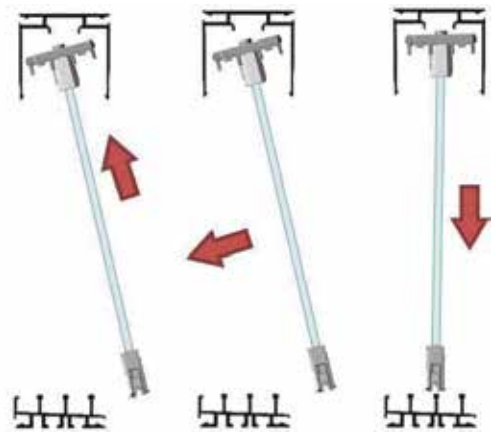

Manual de Montaje

MURANO

Cerramiento de Cristal

SUN
STOP

Antes de Empezar

La instalación necesita ser realizada por al menos dos personas.

NO QUITAR LAS PROTECCIONES HASTA FINALIZAR LA FIJACIÓN COMPLETA.

Antes de comenzar el montaje, revise que todas las piezas están incluidas en la caja. La tornillería de fijación a pared o techo no está incluida. Consulte a su proveedor de confianza el producto más adecuado para garantizar la óptima fijación según sus necesidades.

=

134mm

5mm

Exterior

Interior

Exterior

Interior

Exterior