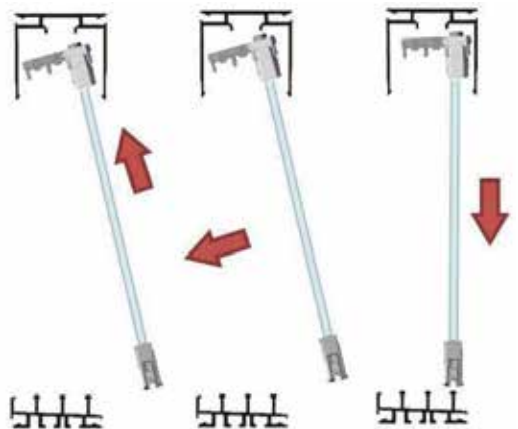

Manual de Montaje

MURANO

Cerramiento de Cristal

SUN
STOP

Antes de Empezar

La instalación necesita ser realizada por al menos dos personas.

NO QUITAR LAS PROTECCIONES HASTA FINALIZAR LA FIJACIÓN COMPLETA.

Antes de comenzar el montaje, revise que todas las piezas están incluidas en la caja. La tornillería de fijación a pared o techo no está incluida. Consulte a su proveedor de confianza el producto más adecuado para garantizar la óptima fijación según sus necesidades.

=

134mm

5mm

Exterior

Interior

Exterior

Interior

Exterior