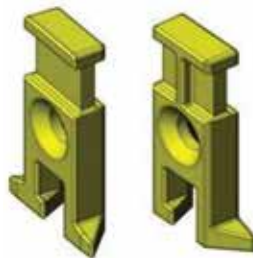

50260016 (Pomo luna 2s con biselado) x1

50000098 (Pieza de fijación bolsa de tornillos) x2

50260009 (Bolsa para piezas de seguridad LGS) x2

50000073 (Contraparte de pestillo inferior) x2

50000061 (Bolsa con tapón final de 3 rieles) x1

Exterior

Interior

Exterior

Interior

Exterior

Interior

Calzos no incluidos

+

=

134mm

5mm

Exterior

Interior

Exterior

Interior

Exterior