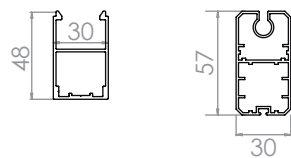

Destino	Montaje	Resistencia al viento máxima	Medidas disponibles	Tela	Patas de fijación	Maniobra (opciones)
Terraza jardín	Instalación a hueco - Adaptable a la pérgola bioclimática Génova	CLASE 5	Ancho   300, 350, 400 cm Altura   250 cm	Tejido Screen	Sí	Motorizado mando a distancia