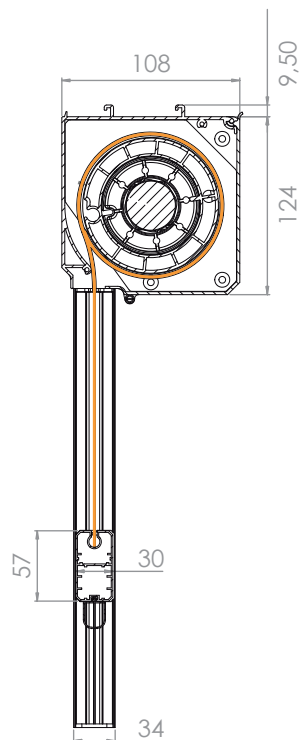

# ROMA

**SUN  
STOP**

Toldo Vertical Zip

Destino	Montaje	Resistencia al viento máxima	Medidas disponibles	Tela	Patas de fijación	Maniobra (opciones)
Terraza jardín	Instalación a hueco - Adaptable a la pérgola bioclimática Génova	CLASE 5	Ancho   300, 350, 400 cm Altura   250 cm	Tejido Screen	Sí	Motorizado mando a distancia