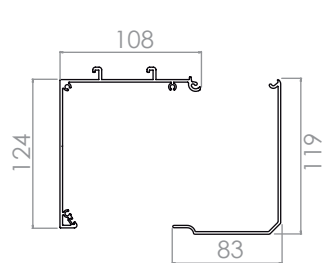

Destino	Montaje	Resistencia al viento máxima	Medidas disponibles	Tela	Patas de fijación	Maniobra (opciones)
Terraza jardín	Instalación a hueco - Adaptable a la pérgola bioclimática Génova	CLASE 5	Ancho   300, 350, 400 cm Altura   250 cm	Tejido Screen	Sí	Motorizado mando a distancia