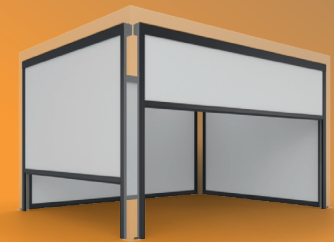

# ROMA

**SUN  
STOP**

Toldo Vertical Zip

## Toldo vertical Roma

El toldo **vertical ROMA** está diseñado para cerramientos y protección del interior de pérgolas, terrazas, etc. Su sistema **ZIP** de "cremallera" garantiza resistencia al viento. Además, posee un **sistema de bloqueo** en las guías antiviento para garantizar la estabilidad ante cualquier clima.

Fabricado en aluminio extrusionado, que garantiza la **estabilidad, durabilidad y resistencia** a la intemperie. El toldo vertical Roma es ideal para grandes dimensiones y es muy fácil de instalar. Es el complemento perfecto para aprovechar la **pérgola bioclimática Génova** los 365 días del año.