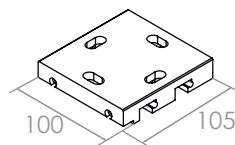

ROMA

Toldo vertical Roma

El toldo **vertical ROMA** está diseñado para cerramientos y protección del interior de pérgolas, terrazas, etc. Su sistema **ZIP** de "cremallera" garantiza resistencia al viento. Además, posee un **sistema de bloqueo** en las guías antiviento para garantizar la estabilidad ante cualquier clima.

Fabricado en aluminio extrusionado, que garantiza la **estabilidad, durabilidad y resistencia** a la intemperie. El toldo vertical Roma es ideal para grandes dimensiones y es muy fácil de instalar. Es el complemento perfecto para aprovechar la **pérgola bioclimática Génova** los 365 días del año.

Destino	Montaje	Resistencia al viento máxima	Medidas disponibles	Tela	Patas de fijación	Maniobra (opciones)
Terraza jardín	Instalación a hueco - Adaptable a la pérgola bioclimática Génova	CLASE 5	Ancho | 300, 350, 400 cm Altura | 250 cm	Tejido Screen	Sí	Motorizado mando a distancia

Soporte

SUN STOP