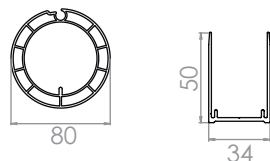

Destino	Montaje	Resistencia al viento máxima	Medidas disponibles	Tela	Patas de fijación	Maniobra (opciones)
Terraza jardín	Instalación a hueco - Adaptable a la pérgola bioclimática Génova	CLASE 5	Ancho   300, 350, 400 cm Altura   250 cm	Tejido Screen	Sí	Motorizado mando a distancia