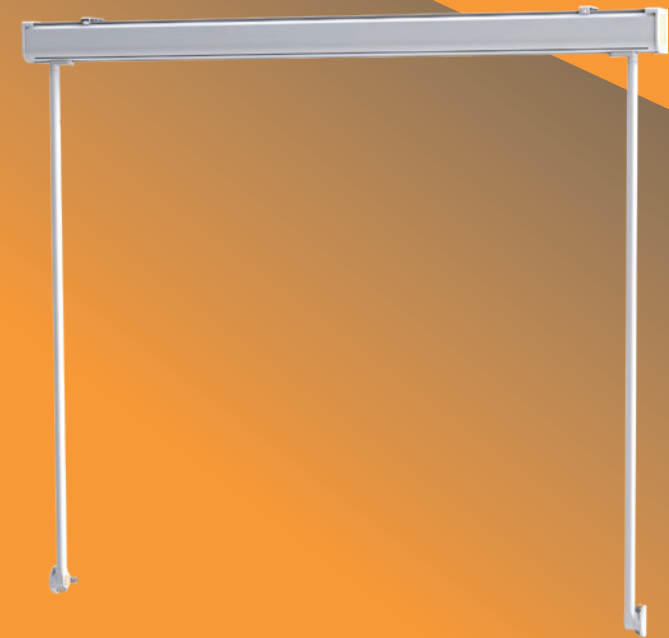

# MENORCA

**SUN  
STOP**

Toldo Cofre Punto Recto

## Toldo Cofre Punto Recto

El toldo Cofre Punto Recto MENORCA es ideal para instalación en ventanas o balcones, con una estética moderna, sus brazos anclados forman una elegante estructura a la vez que el otorgan una solidez y resistencia al viento de CLASE 3. El tejido, en su posición recogido, queda protegido de las inclemencias del tiempo gracias a su cofre.

Capaz de cubrir hasta 5m y proporcionando una amplia zona de protección solar. Disponible con accionamiento manual o motorizado con mando a distancia, tanto para instalación en pared como a techo.

Destino	Montaje	Resistencia al viento máxima	Medidas máximas	Inclinación		Longitud de tela	Tela	Patas de fijación	Tipo de barra/barrote	Maniobra (opciones)
				Máx	Min					
Ventana/ Balcón	Pared/Techo	CLASE 3	5000x1000 mm	0°	90°	85 mm menos que el perfil del cofre con máquina. 90 mm menos que el perfil del cofre con motor.	Acrílica	NO	SIN BARRA	Motorizado mando a distancia o Manual