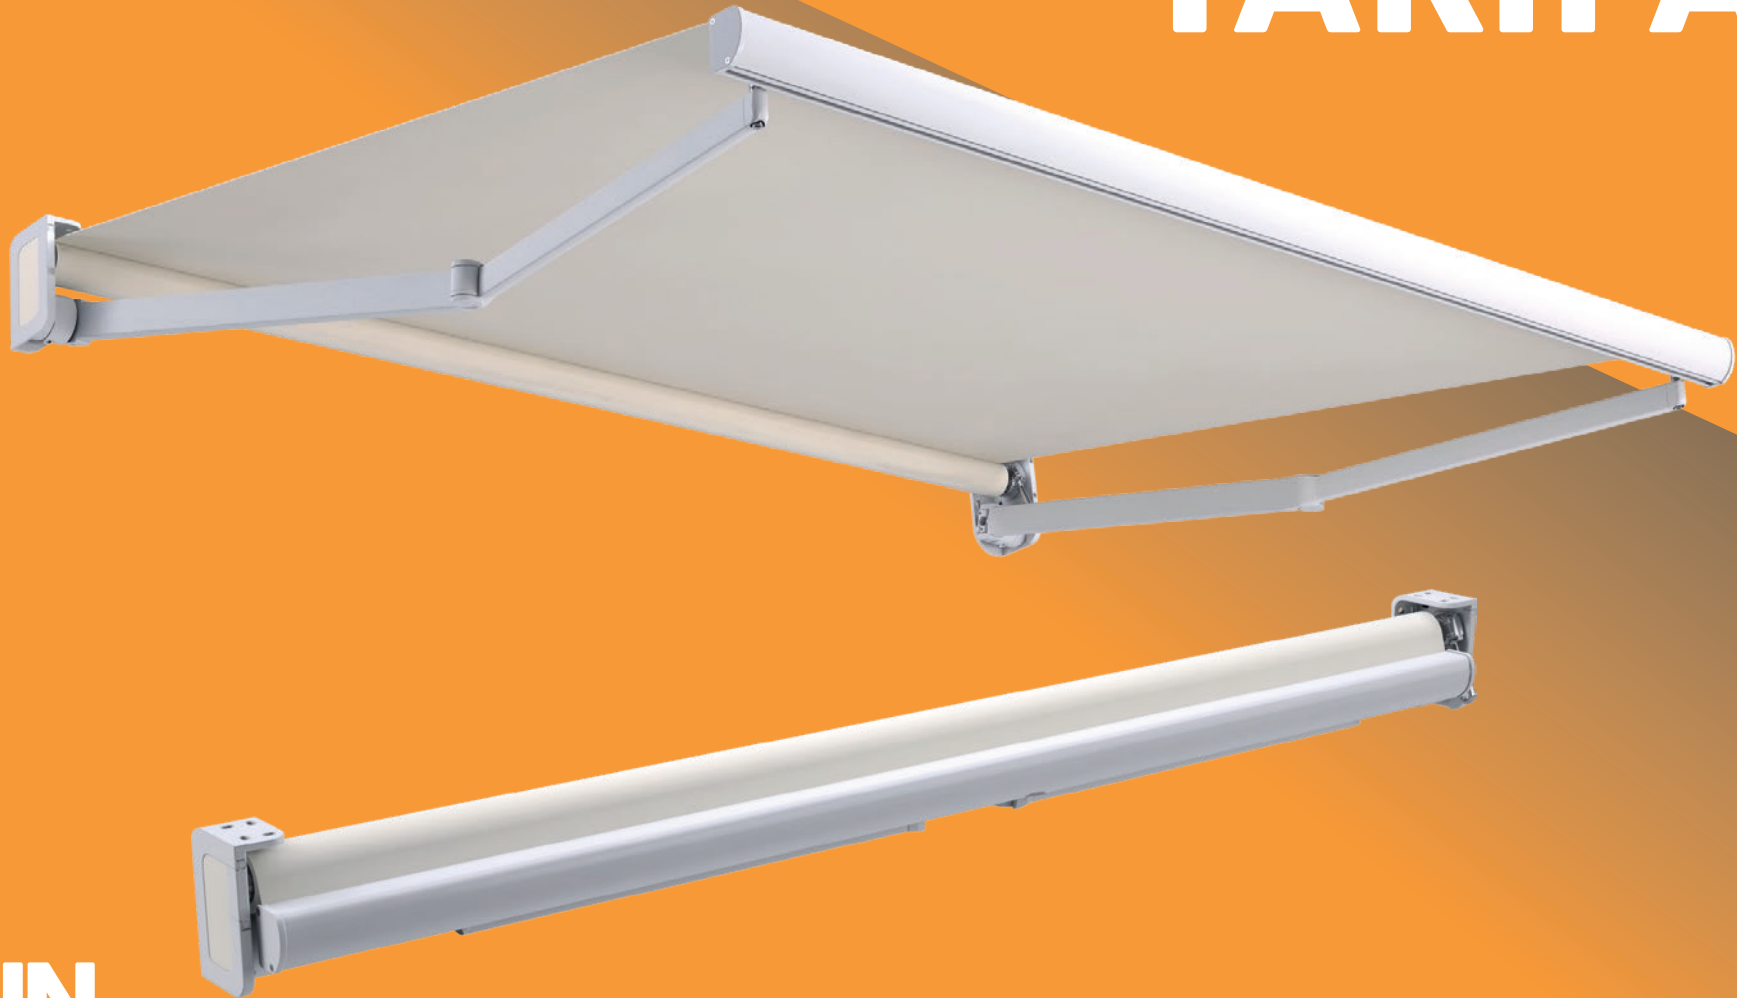

# TARIFA

**SUN  
STOP**

Toldo Extensible

## Toldo Extensible

El toldo de brazos extensibles TARIFA es ideal para instalación en terrazas, con una estética minimalista pensada especialmente para no interferir en la estética de fachadas o terrazas. La apertura del toldo mediante brazos extensibles permite disfrutar de una zona de sombra libre de obstáculos.

Capaz de cubrir hasta 6m y con una salida de hasta 3m, proporcionando una amplia zona de protección solar libre de obstáculos. Disponible con accionamiento manual o motorizado con mando a distancia, tanto para instalación en pared como a techo.